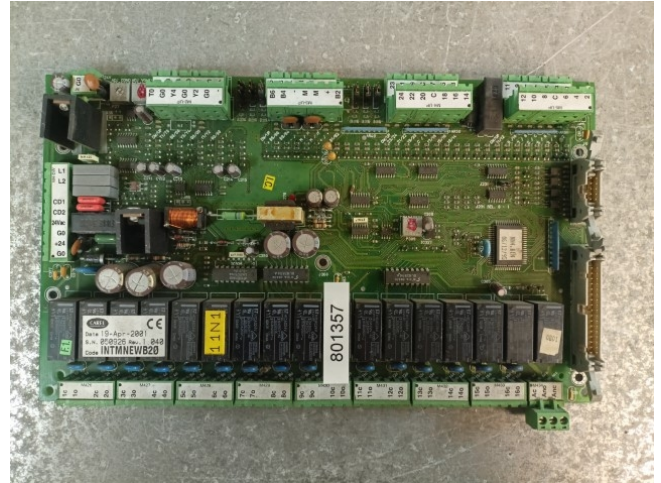

Carel INTMNEWB20

Specifications

Merk	Carel
Type	INTMNEWB20
Spec.	Module
Stock	1

Description

Used Carel INTMNEWB20

Gebuikte Carel INTMNEWB20 print/module. Gedeïnstalleerd van een waterkoeler.